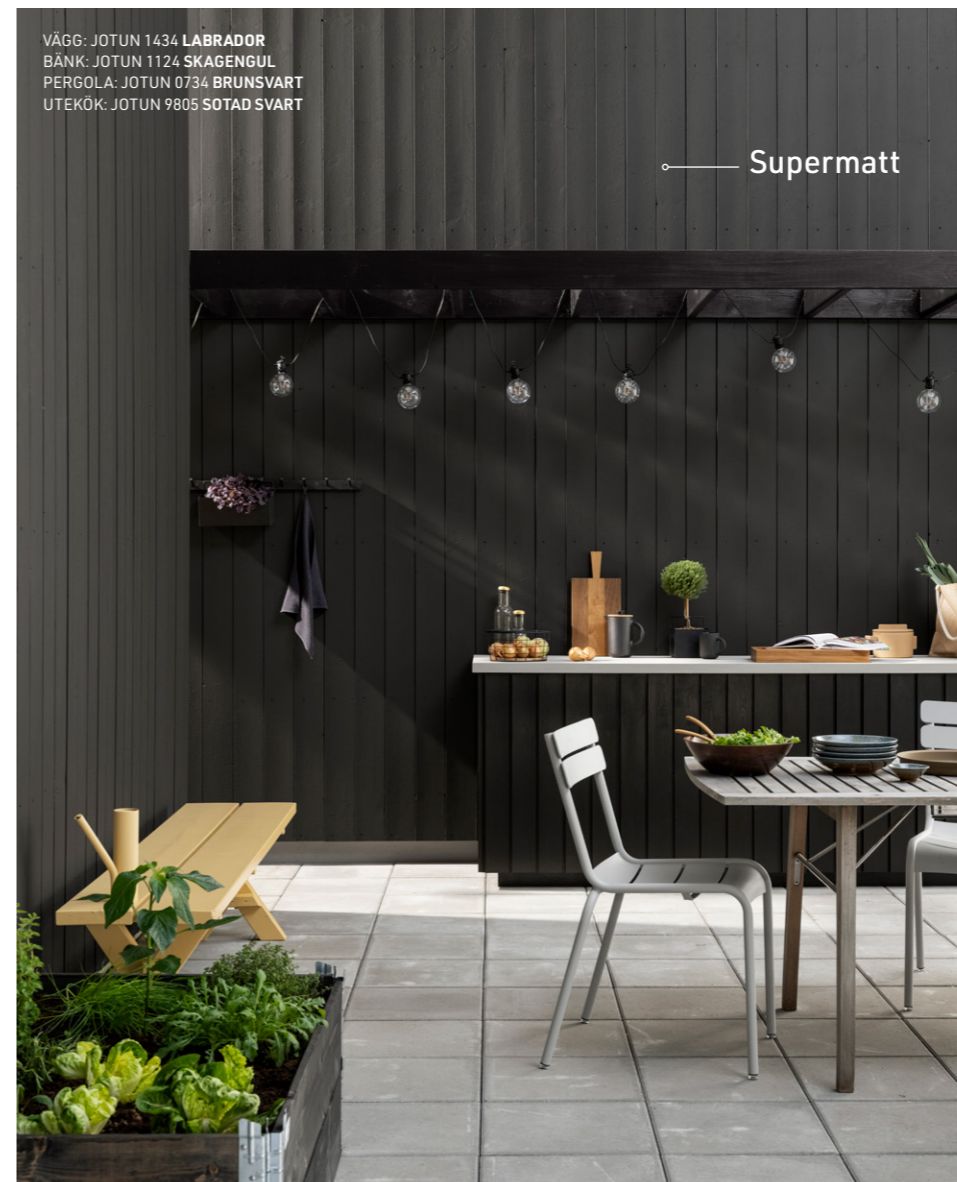

NYHET!
DEMIDEKK Infinity Pure Matt har ett supermatt utseende som gör att mörka kulörer framhävs samt blir mjukare och upplevs mer naturliga. Den unika Infinity-teknologi ger överlägsen kulörhållbarhet.*

* DEMIDEKK Infinity-familjen håller längst av alla Demidekks utomhusfärger.